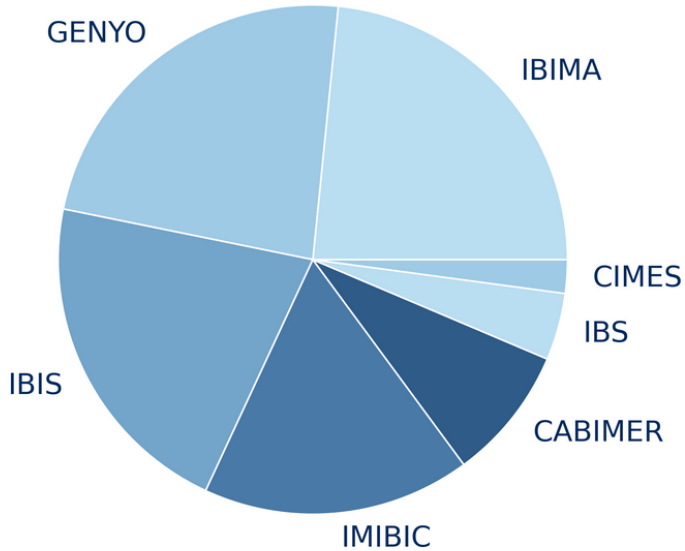

UNIVERSIDAD DE MÁLAGA

Picasso

Resumen global

Procesador	40.000 Núcleos
RAM	160 Terabytes
GPU	32 GPUs A100
Software	500 aplicaciones
Usuarios	1200 usuarios
Almacenamiento	1 PB SSD 5 PB objetos

ICTS-RES: Red Nacional de Supercomputación

Picasso, el segundo supercomputador de España

UNIVERSIDAD DE MÁLAGA

Picasso

Usuarios

Grupos del SAS

Grupos de OPIs

Más de 370 grupos de Investigación

- 47 grupos del Servicio Andaluz de Salud (SAS)
- 95 grupos de OPIs Andaluces
- 143 grupos de la UMA
- 85 grupos del resto de España