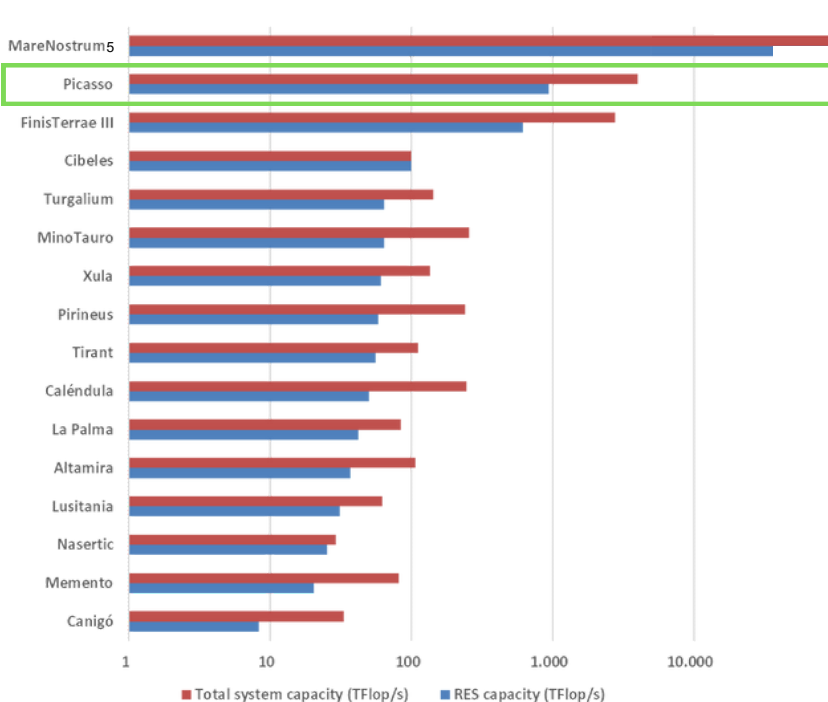

UNIVERSIDAD DE MÁLAGA

Picasso

Resumen global

Procesador	40.000 Núcleos
RAM	160 Terabytes
GPU	32 GPUs A100
Software	500 aplicaciones
Usuarios	1200 usuarios
Almacenamiento	1 PB SSD 5 PB objetos

ICTS-RES: Red Nacional de Supercomputación

Picasso, el segundo supercomputador de España

UNIVERSIDAD DE MÁLAGA

Picasso

Usuarios

Grupos del SAS

Grupos de OPIs

Más de 370 grupos de Investigación

- 47 grupos del Servicio Andaluz de Salud (SAS)
- 95 grupos de OPIs Andaluces
- 143 grupos de la UMA
- 85 grupos del resto de España