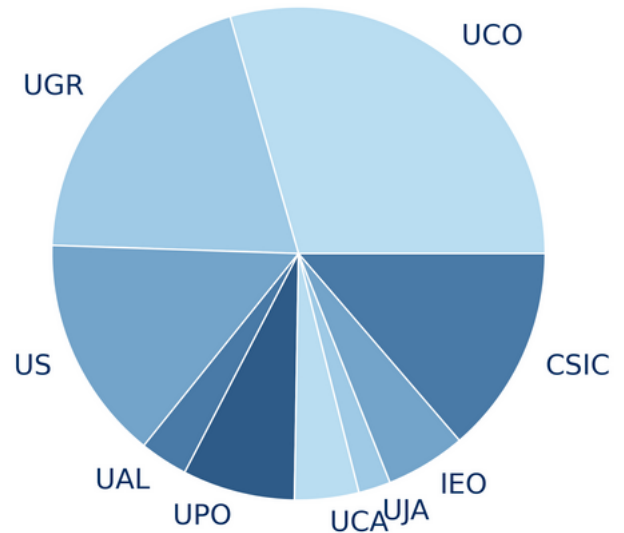

UNIVERSIDAD DE MÁLAGA

Picasso

Resumen global

Procesador	40.000 Núcleos
RAM	160 Terabytes
GPU	32 GPUs A100
Software	500 aplicaciones
Usuarios	1200 usuarios
Almacenamiento	1 PB SSD 5 PB objetos

ICTS-RES: Red Nacional de Supercomputación

Picasso, el segundo supercomputador de España

UNIVERSIDAD DE MÁLAGA

Picasso

Usuarios

Grupos del SAS

Grupos de OPIs

Más de 370 grupos de Investigación

- 47 grupos del Servicio Andaluz de Salud (SAS)
- 95 grupos de OPIs Andaluces
- 143 grupos de la UMA
- 85 grupos del resto de España